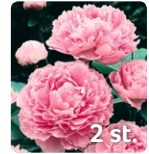

5. Lukt pion

Paeonia lactiflora

Blomning: Juni–juli
Växthöjd: 70–90 cm
Välj bland rosa–vita toner.