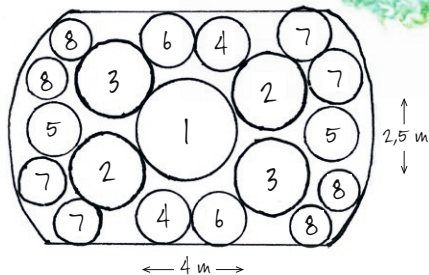

Rabattförslag

En romantisk drömrabatt

Läckra toner av purpur, lila och
rosarött i en romantisk rabatt
där moderna och klassiska
växter harmonierar.

Ca. pris för växter:
1.800:-

Yta: 4x2,5 m. **Läge:** Sol-halvskugga. **Zon:** 1-3.
Jord: Blanda befintlig jord med planteringsjord.

Vänd för växtinformation >>>