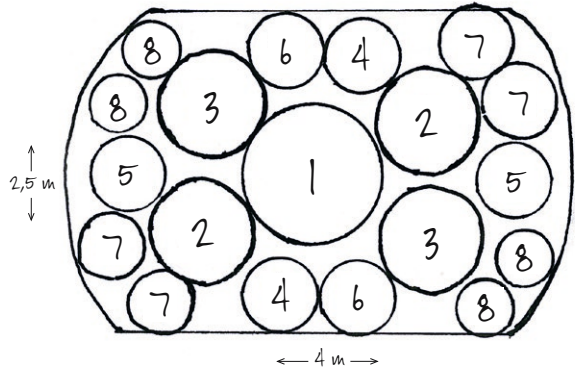

1. Rosenrips

Ribes sanguineum 'Koja'

Blomning: Maj
Växthöjd: 150–200 cm

2. Blodfläder

Sambucus nigra
BLACK BEAUTY

Blomning: Juni
Växthöjd: Ca. 200 cm

3. Praktrry

Weigela 'Minuet'

Blomning: Juni–aug
Växthöjd: 50–80 cm

4. Grekvädd

Knautia macedonica

Blomning: Juni–sep
Växthöjd: 40–70 cm

5. Lukt pion

Paeonia lactiflora

Blomning: Juni–juli
Växthöjd: 70–90 cm
Välj bland rosa–vita toner.

6. Jättedaggkåpa

Alchemilla mollis

Blomning: Juni–sept
Växthöjd: 30–40 cm

7. Kantnepeta

Nepeta faassenii

Blomning: Juni–sept
Växthöjd: Ca. 50 cm

8. Japansk vädd

Scabiosa japonica

Blomning: Juli–sep
Växthöjd: 20–30 cm